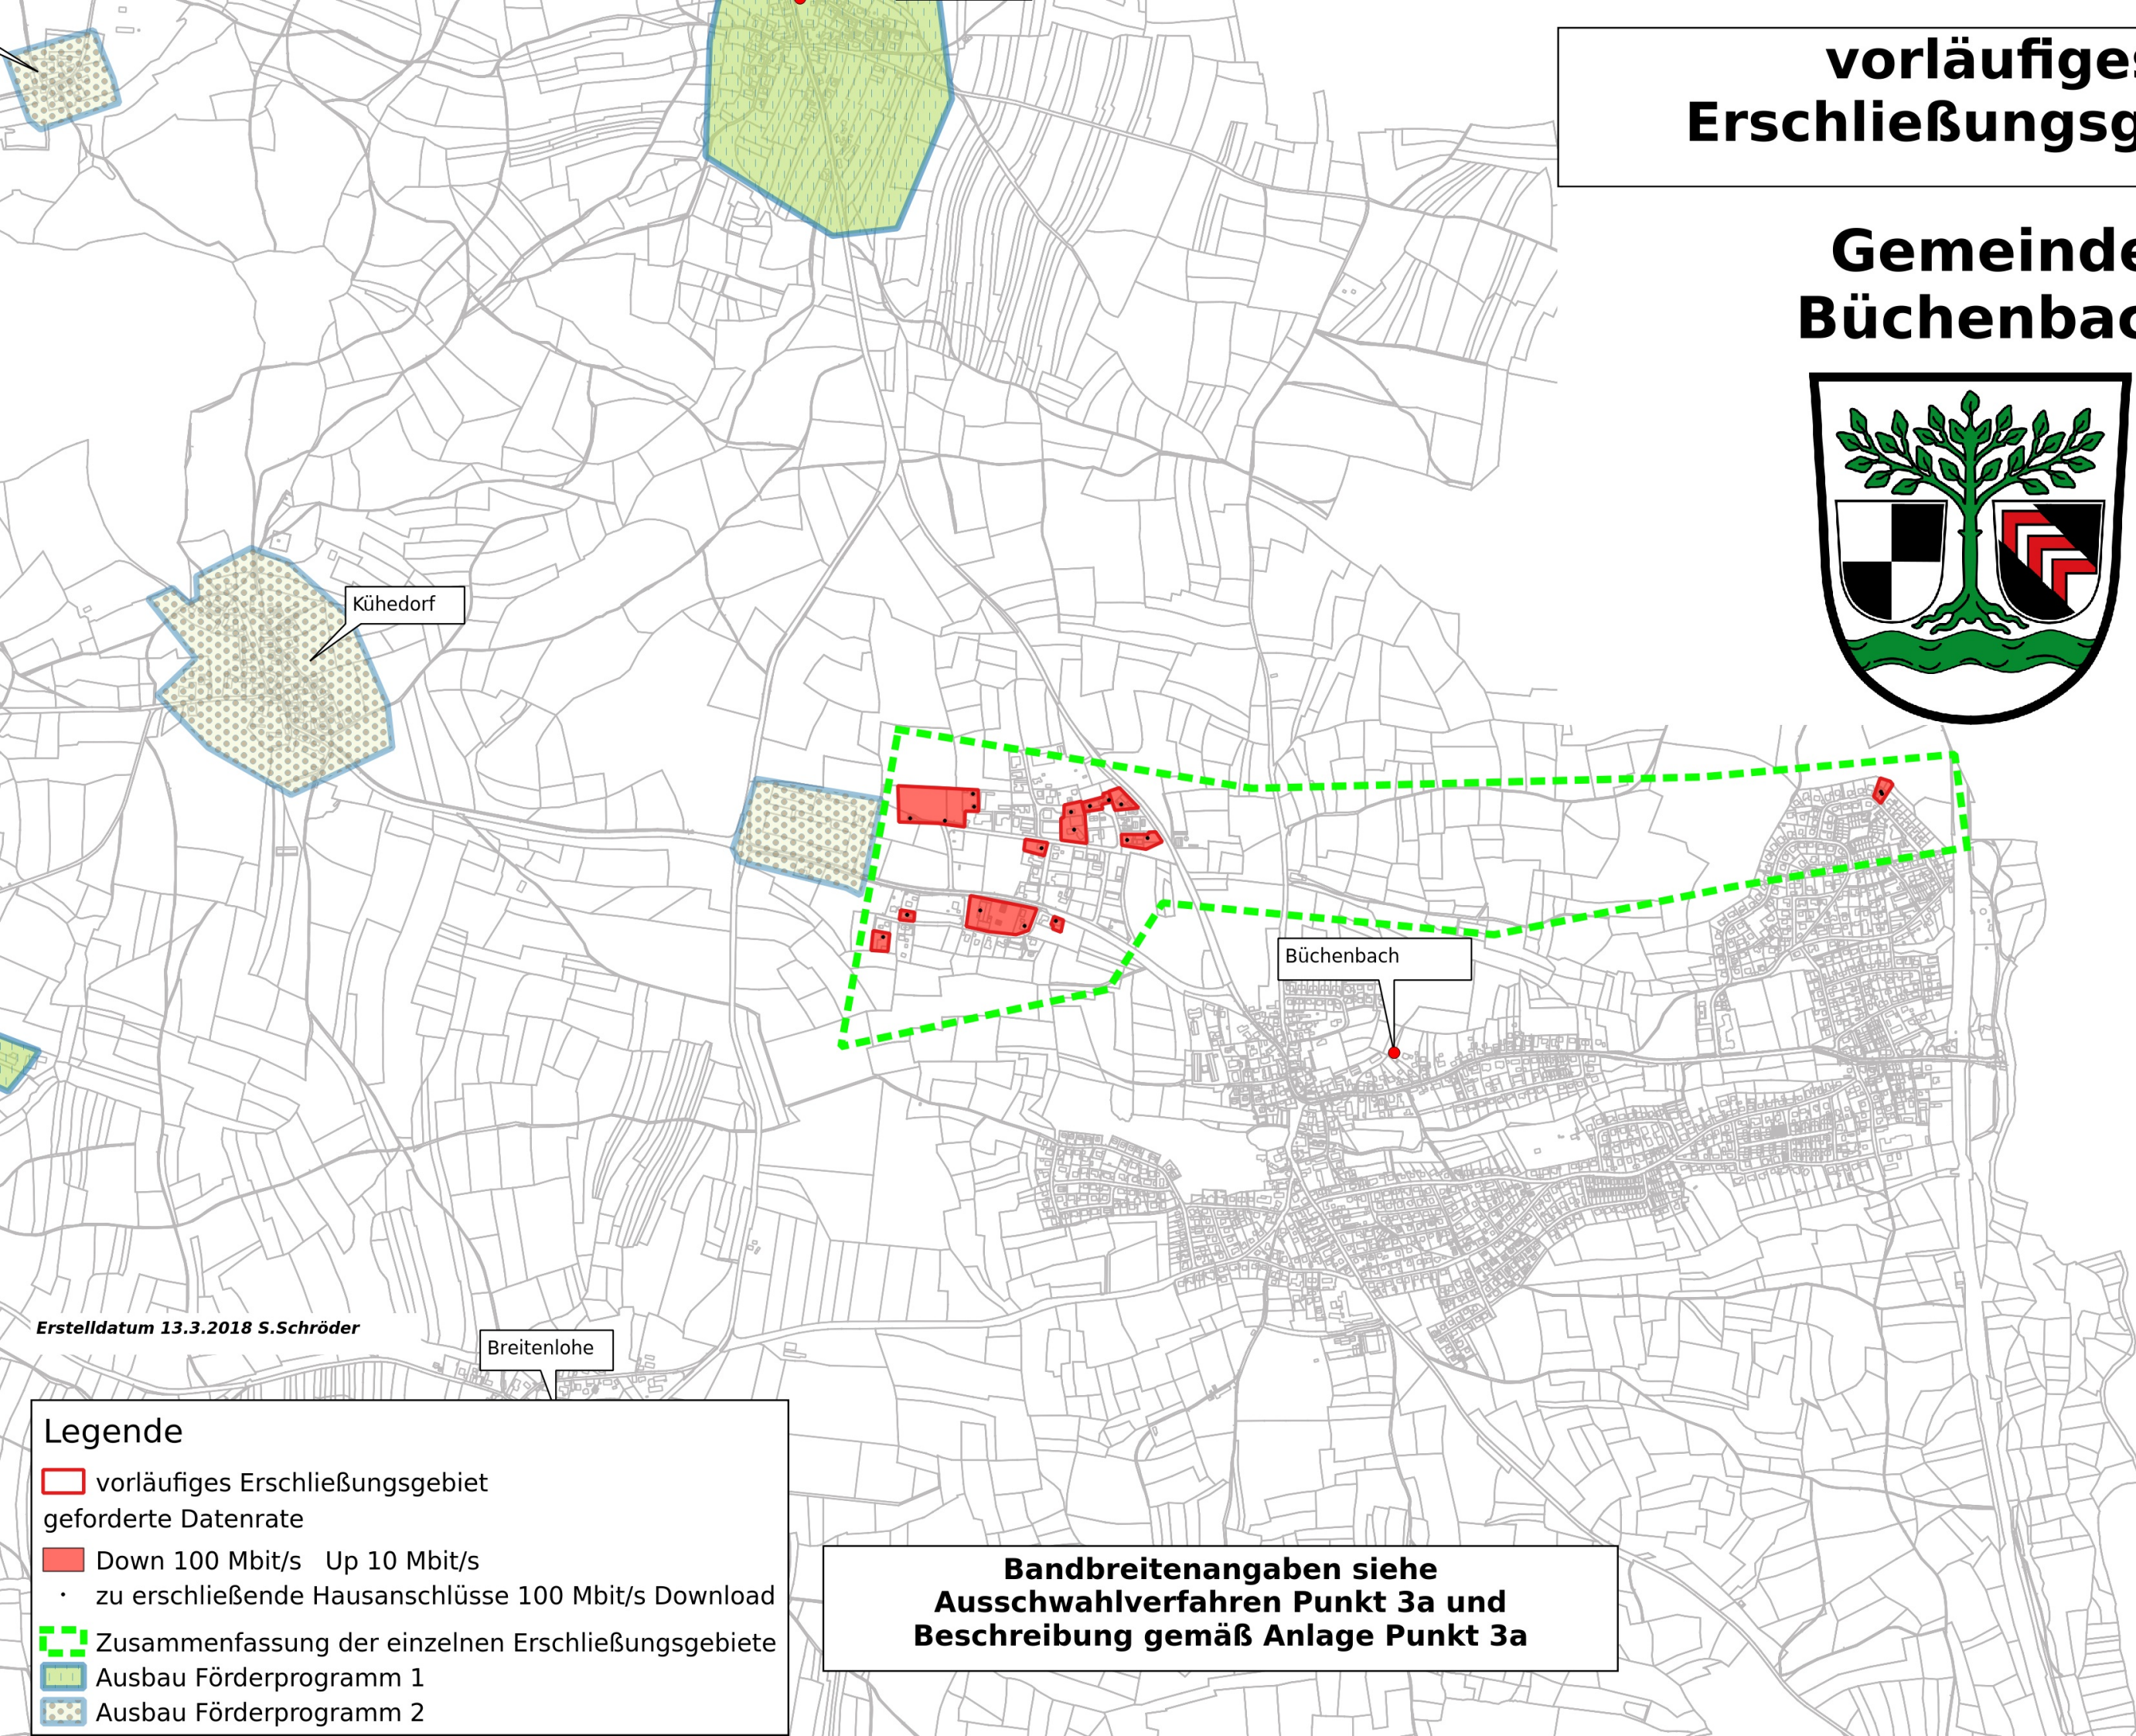

vorläufiges Erschließungsgebiet

Gemeinde Büchenbach

Erstelldatum 13.3.2018 S.Schröder

Legende

- vorläufiges Erschließungsgebiet
- geforderte Datenrate
- Down 100 Mbit/s Up 10 Mbit/s
- zu erschließende Hausanschlüsse 100 Mbit/s Download
- Zusammenfassung der einzelnen Erschließungsgebiete
- Ausbau Förderprogramm 1
- Ausbau Förderprogramm 2

Bandbreitenangaben siehe Ausschwahlverfahren Punkt 3a und Beschreibung gemäß Anlage Punkt 3a